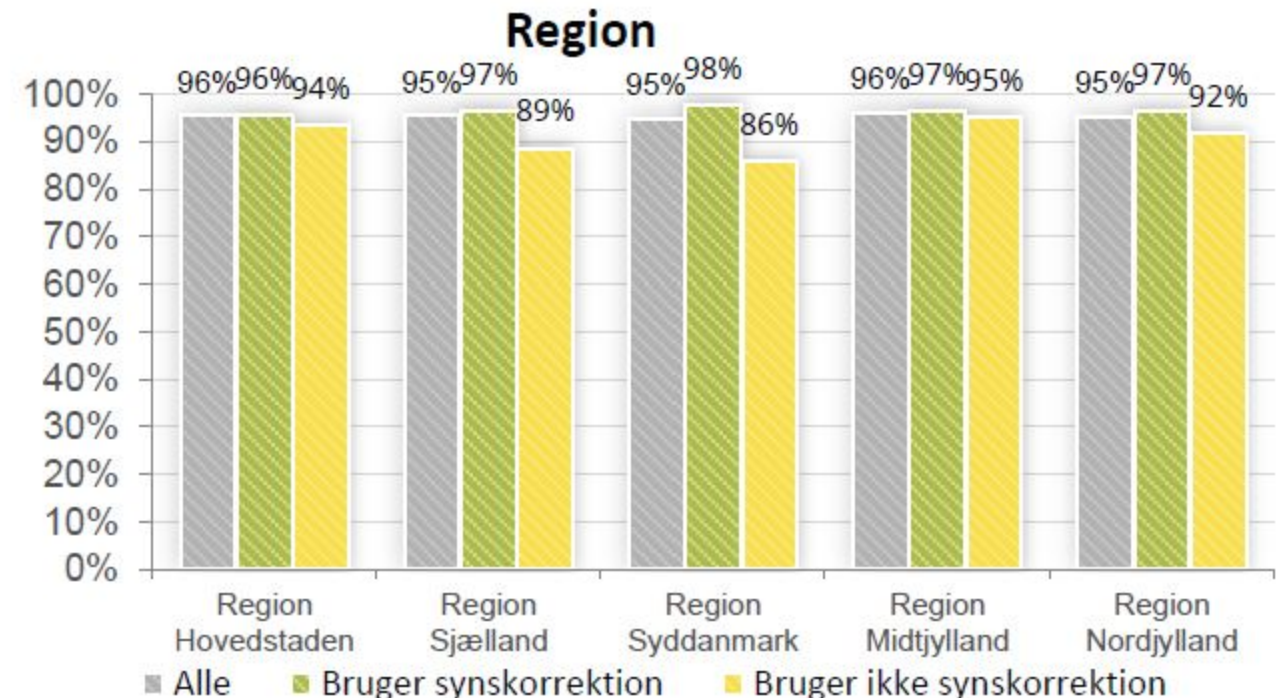

Demografisk profil for dem, der kender Louis Nielsen

Hjulpet kendskab fordelt på køn, alder og region.

Her præsenteres andelen af de enkelte demografiske profiler, der kender Louis Nielsen. Kendskabet er præsenteret for alle, for brugere af synskorrektion og for de, der ikke bruger synskorrektion.