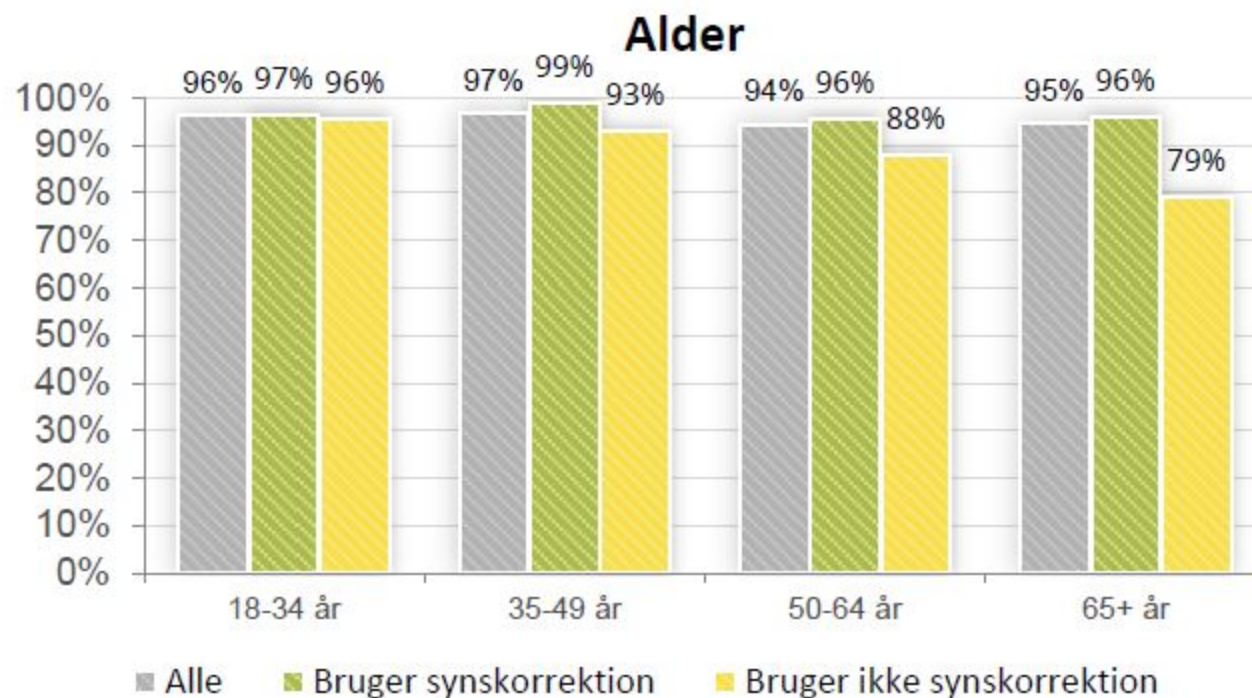

Demografisk profil for dem, der kender Louis Nielsen

Hjulpet kendskab fordelt på køn, alder og region.

Her præsenteres andelen af de enkelte demografiske profiler, der kender Louis Nielsen. Kendskabet er præsenteret for alle, for brugere af synskorrektion og for de, der ikke bruger synskorrektion.