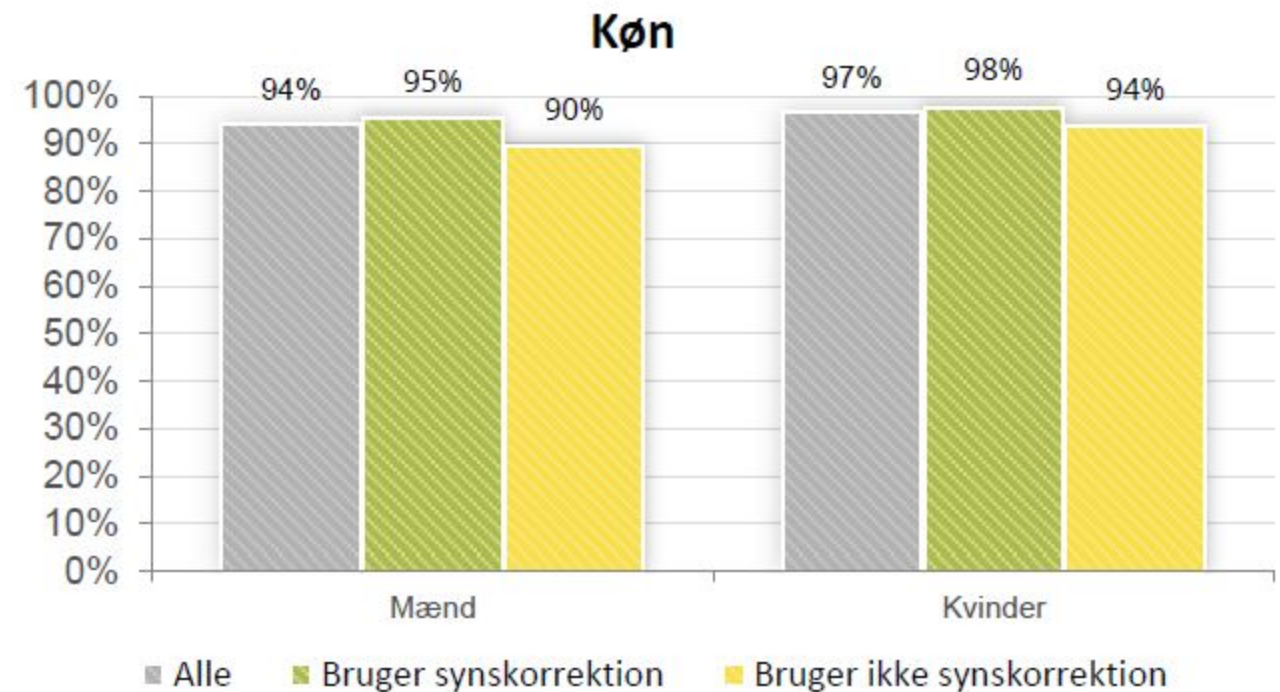

Demografisk profil for dem, der kender Louis Nielsen

Hjulpet kendskab fordelt på køn, alder og region.

Her præsenteres andelen af de enkelte demografiske profiler, der kender Louis Nielsen. Kendskabet er præsenteret for alle, for brugere af synskorrektion og for de, der ikke bruger synskorrektion.