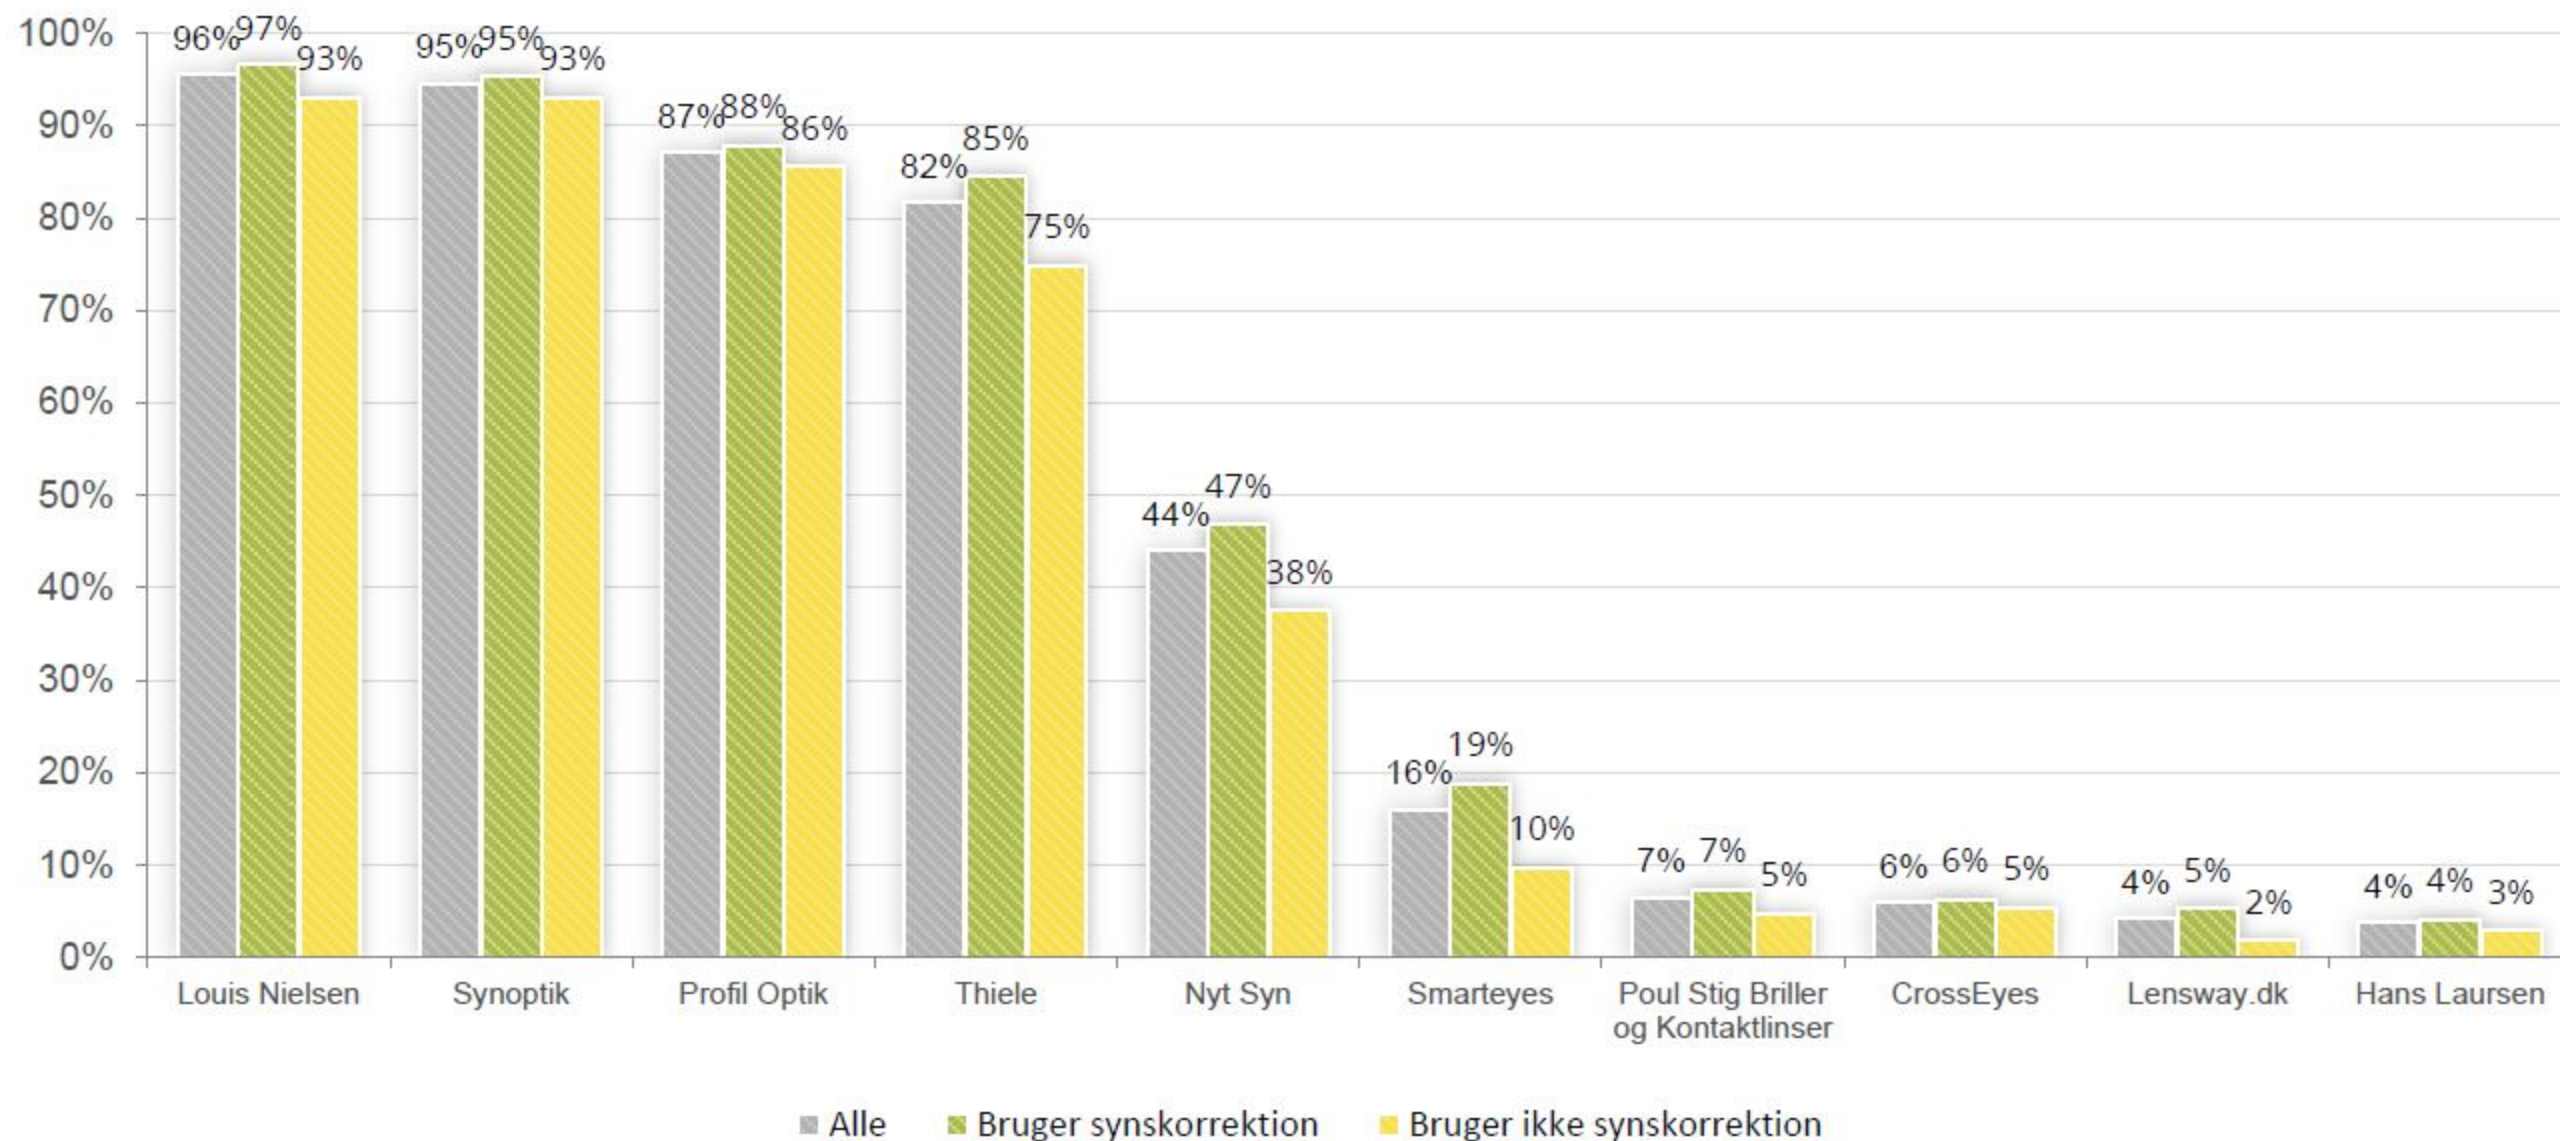

Hjulpet kendskab

Andelen af alle, der nævner den pågældende optiker hjulpet.

Hjulpet kendskab er vist for alle og inddelt i segmenterne "bruger synskorrektion" og "bruger ikke synskorrektion".

Base: Alle